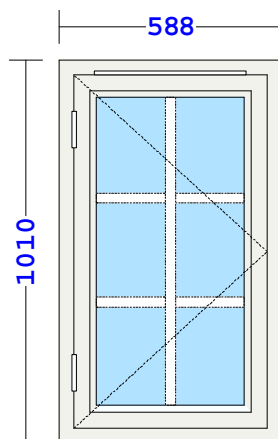

U-verdi 1,54 W/m²K , areal 1,14 m²

Sum 3330,77

LSH (588x1010)

V3

Ant
1

á kr
1754,48

delsum
1754,48

Lill-vinduet Sidehengslet
 - med Rustik rammeprofil
 - Ramme 63mm
 Spikerhull 12mm
 Spilvent 40 HV Skrå Hvit
 Sidehengslet LILL Knopp (Hvit)
 Venstre utadslående
 Forrider 65
 2L Ultra 4-15Argon-U4
 - med Swisspacer V (isolerende spacer)
 Montert 26mm Sprosssekryss, utenpåliggende Alu.Hvit
 Utv./Innv.:Farge Hvit (NCS S0502-Y)