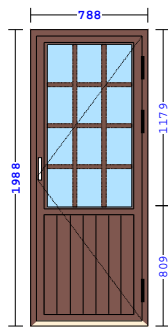

HBD (788x1988)

D6

Ant

á kr

delsum

1

3967,66

3967,66

H-balkongdøren 1-fløyet
Spikerhull 12mm
Hardvedterskel 57mm (Dybde 95)
Balkongdørhengsle Sort
Høyre utadslående
Vrider balkongdør 5161 Blank krom
2L Ultra 4-15Argon-U4
- med Swisspacer V (isolerende spacer)
Sandwich HDF/HDF, sporfrest utvendig
Montert 26mm Sprosseskryss, utenpåliggende Alu.Rød
Utv./Innv.: Farge Rørosrød (NCS 5038-Y83R)
Rød alu. glasslist under

U-verdi 1,11 W/m²K , areal 1,57 m²

Sum 3967,66