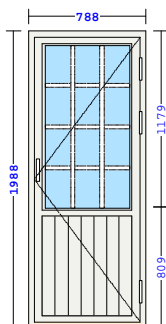

HBD (788x1988)

D2

Ant

1

å kr

3868,66

delsum

3868,66

H-balkongdøren 1-fløyet

Spikerhull 12mm

Hardvedterskel 57mm (Dybde 95)

Balkongdørhengsle Hvit

Høyre utadslående

Vrider balkongdør 5161 Blank krom

2L Ultra 4-15Argon-U4

- med Swisspacer V (isolerende spacer)

Sandwich HDF/HDF,sporfrest utvendig

Montert 26mm Sprosseskryss, utenpåliggende Alu.Hvit

Utv./Innv.:Farge Hvit (NCS S0502-Y)

U-verdi 1,11 W/m²K , areal 1,57 m²

Sum

3868,66