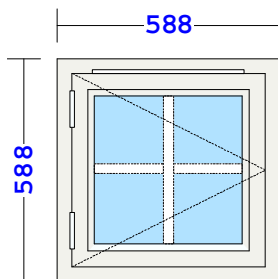

Ant
1

á kr
2061,38

delsum
2061,38

U-verdi 1,47 W/m²K , areal 0,80 m²

Sum 2061,38

LSH (588x588)

V5

- Lill-vinduet Sidehengslet
- med Rustik rammeprofil
- Ramme 63mm
- Spikerhull 12mm
- Spilvent 40 HV Skrå Hvit
- Sidehengslet LILL Knopp (Hvit)
- Venstre utadslående
- Forrider 65
- 2L Ultra 4-15Argon-U4
- med Swisspacer V (isolerende spacer)
- Montert 26mm Sprosseskryss, utenpåliggende Alu.Hvit
- Utv./Innv.:Farge Hvit (NCS S0502-Y)