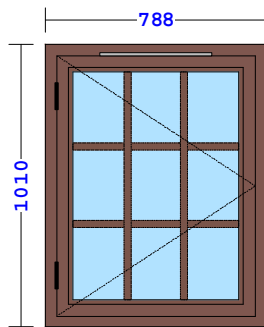

LSH (788x1010)

V4R

Ant

1

á kr

2061,38

delsum

2061,38

Lill-vinduet Sidehengslet
- med Rustik rammeprofil
- Ramme 63mm
Spikerhull 12mm
Spilvent 40 HV Skrå
Sidehengslet LILL Knopp (Sort)
Venstre utadslående
Forrider 65
2L Ultra 4-15Argon-U4
- med Swisspacer V (isolerende spacer)
Monteret 26mm Sprosseskryss, utenpåliggende Alu.Rød
Utv./Innv.:Farge Rørosrød (NCS 5038-Y83R)
Rød alu. glasslist under

U-verdi 1,47 W/m²K , areal 0,80 m²

Sum

2061,38