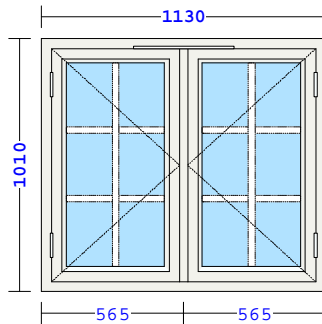

U-verdi 1,51 W/m²K , areal 1,46 m²

Sum 3743,26

LSH2 (1130x1010)

V2

Ant
1

á kr
3330,77

delsum
3330,77

Lill-vinduet Sidehengslet 2-rams
 - med Rustik rammeprofil
 - Ramme 63mm
 Spikerhull 12mm
 Spilvent 40 HV Skrå Hvit
 Sidehengslet LILL Knopp (Hvit)
 Høyre utadslående (11)
 Venstre utadslående (21)
 Forrider 65
 2L Ultra 4-15Argon-U4
 - med Swisspacer V (isolerende spacer)
 Post 68mm
 Montert 26mm Sprosssekryss, utenpåliggende Alu.Hvit
 Utv./Innv.:Farge Hvit (NCS S0502-Y)