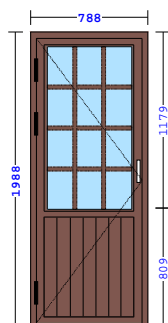

HBD (788x1988)

D5

H-balkongdøren 1-fløyet
Spikerhull 12mm
Hardvedterskel 57mm (Dybde 95)
Balkongdørhengsle Sort
Venstre utadslående
Vrider balkongdør 5161 Blank krom
2L Ultra 4-15Argon-U4
- med Swisspacer V (isolerende spacer)
Sandwich HDF/HDF, sporfrest utvendig
Monterert 26mm Sprosseskryss, utenpåliggende Alu.Rød
Utv./Innv.:Farge Rørosrød (NCS 5038-Y83R)
Rød alu. glasslist under

Ant	á kr	delsum
1	3967,66	3967,66

U-verdi 1,11 W/m²K , areal 1,57 m²

Sum 3967,66