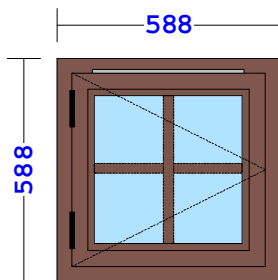

LSH (588x588)

V5R

Ant

1

á kr

1418,99

delsum

1418,99

Lill-vinduet Sidehengslet
- med Rustik rammeprofil
- Ramme 63mm
Spikerhull 12mm
Spilvent 40 HV Skrå
Sidehengslet LILL Knopp (Sort)
Venstre utadslående
Forrider 65
2L Ultra 4-15Argon-U4
- med Swisspacer V (isolerende spacer)
Monteret 26mm Sprosseskryss, utenpåliggende Alu.Rød
Utv./Innv.:Farge Rørosrød (NCS 5038-Y83R)
Rød alu. glasslist under

U-verdi 1,6 W/m²K , areal 0,35 m²

Sum

1418,99