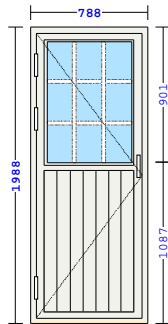

HBD (788x1988)

D3

H-balkongdøren 1-fløyet
Spikerhull 12mm
Hardvedterskel 57mm (Dybde 95)
Balkongdørhengsle Hvit
Venstre utadslående
Vrider balkongdør 5161 Blank krom
2L Ultra 4-15Argon-U4
- med Swisspacer V (isolerende spacer)
Sandwich HDF/HDF, sporfrest utvendig
Monterert 26mm Sprosseskryss, utenpåliggende Alu.Hvit
Utv./Innv.:Farge Hvit (NCS S0502-Y)

Ant	á kr	delsum
1	3771,86	3771,86

U-verdi 1,05 W/m²K , areal 1,57 m²

Sum 3771,86