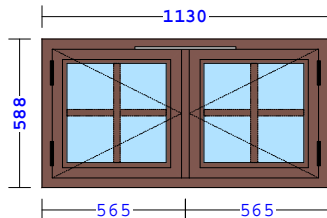

LSH2 (1130x588)

V6R

Ant

1

å kr

2708,17

delsum

2708,17

Lill-vinduet Sidehengslet 2-rams

- med Rustik rammeprofil

- Ramme 63mm

Spikerhull 12mm

Spilvent 40 HV Skrå

Sidehengslet LILL Knopp (Sort)

Høyre utadslående (11)

Venstre utadslående (21)

Forvrider 65

2L Ultra 4-15Argon-U4

- med Swisspacer V (isolerende spacer)

Post 68mm

Montert 26mm Sprosseskryss, utenpåliggende Alu.Rød

Utv./Innv.:Farge Rørosrød (NCS 5038-Y83R)

Rød alu. glasslist under

U-verdi 1,62 W/m²K , areal 0,66 m²

Sum

2708,17