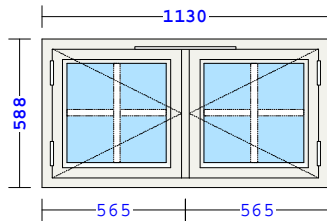

Ant
1

á kr
1418,99

delsum
1418,99

U-verdi 1,6 W/m²K , areal 0,35 m²

Sum 1418,99

LSH2 (1130x588)

V6

Lill-vinduet Sidehengslet 2-rams
 - med Rustik rammeprofil
 - Ramme 63mm
 Spikerhull 12mm
 Spilvent 40 HV Skrå Hvit
 Sidehengslet LILL Knopp (Hvit)
 Høyre utadslående (11)
 Venstre utadslående (21)
 Forrider 65
 2L Ultra 4-15Argon-U4
 - med Swisspacer V (isolerende spacer)
 Post 68mm
 Montert 26mm Sprosseskryss, utenpåliggende Alu.Hvit
 Utv./Innv.:Farge Hvit (NCS S0502-Y)