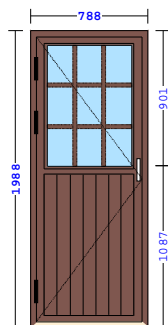

HBD (788x1988)

D7

Ant

á kr

delsum

1

3873,06

3873,06

H-balkongdøren 1-fløyet
Spikerhull 12mm
Hardvedterskel 57mm (Dybde 95)
Balkongdørhengsle Sort
Venstre utadslående
Vrider balkongdør 5161 Blank krom
2L Ultra 4-15Argon-U4
- med Swisspacer V (isolerende spacer)
Sandwich HDF/HDF, sporfrest utvendig
Montert 26mm Sprosseskryss, utenpåliggende Alu.Rød
Utv./Innv.: Farge Rørosrød (NCS 5038-Y83R)
Rød alu. glasslist under

U-verdi 1,05 W/m²K , areal 1,57 m²

Sum 3873,06