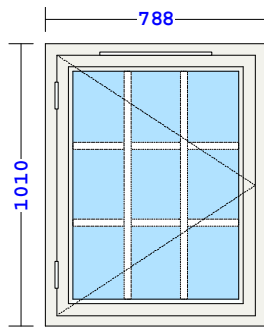

LSH (788x1010)

V4

- Lill-vinduet Sidehengslet
- med Rustik rammeprofil
- Ramme 63mm
- Spikerhull 12mm
- Spilvent 40 HV Skrå Hvit
- Sidehengslet LILL Knopp (Hvit)
- Venstre utadslående
- Forrider 65
- 2L Ultra 4-15Argon-U4
- med Swisspacer V (isolerende spacer)
- Montert 26mm Sprosseskryss, utenpåliggende Alu.Hvit
- Utv./Innv.:Farge Hvit (NCS S0502-Y)

Ant
1

á kr
2061,38

delsum
2061,38

U-verdi 1,47 W/m²K , areal 0,80 m²

Sum 2061,38