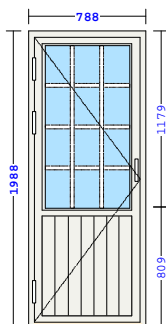

HBD (788x1988)

D1

Ant

1

å kr

3868,66

delsum

3868,66

H-balkongdøren 1-fløyet

Spikerhull 12mm

Hardvedterskel 57mm (Dybde 95)

Balkongdørhengsle Hvit

Venstre utadslående

Vrider balkongdør 5161 Blank krom

2L Ultra 4-15Argon-U4

- med Swisspacer V (isolerende spacer)

Sandwich HDF/HDF,sporfrest utvendig

Montert 26mm Sprosseskryss, utenpåliggende Alu.Hvit

Utv./Innv.:Farge Hvit (NCS S0502-Y)

U-verdi 1,11 W/m²K , areal 1,57 m²

Sum

3868,66