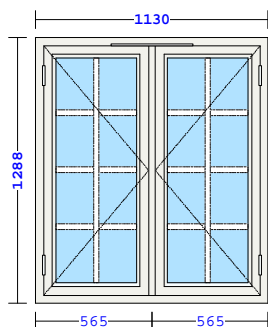

Vi ser frem til å høre fra deg.

Totalverdier

U-verdi	1,28 W/m ² K
Areal	22,53 m ²

LSH2 (1130x1288)

V1

Ant	å kr	delsum
1	3743,26	3743,26

Lill-vinduet Sidehengslet 2-rams
 - med Rustik rammeprofil
 - Ramme 63mm
 Spikerhull 12mm
 Spilvent 40 HV Skrå Hvit
 Sidehengslet LILL Knopp (Hvit)
 Høyre utadslående (11)
 Venstre utadslående (21)
 Forrider 65
 2L Ultra 4-15Argon-U4
 - med Swisspacer V (isolerende spacer)
 Post 68mm
 Montert 26mm Sprosssekryss, utenpåliggende Alu.Hvit
 Utv./Innv.:Farge Hvit (NCS S0502-Y)