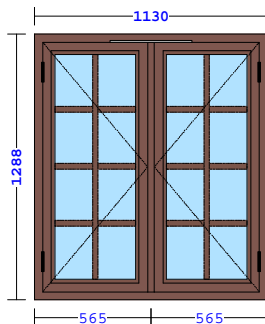

Ant
1

å kr
2707,07

delsum
2707,07

U-verdi 1,62 W/m²K , areal 0,66 m²

Sum 2707,07

LSH2 (1130x1288)

V1R

Lill-vinduet Sidehengslet 2-rams
 - med Rustik rammeprofil
 - Ramme 63mm
 Spikerhull 12mm
 Spilvent 40 HV Skrå
 Sidehengslet LILL Knopp (Sort)
 Høyre utadslående (11)
 Venstre utadslående (21)
 Forrider 65
 2L Ultra 4-15Argon-U4
 - med Swisspacer V (isolerende spacer)
 Post 68mm
 Montert 26mm Sprosseskryss, utenpåliggende Alu.Rød
 Utv./Innv.:Farge Rørosrød (NCS 5038-Y83R)
 Rød alu. glasslist under