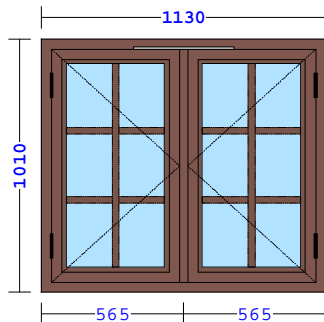

Ant
1

å kr
3743,26

delsum
3743,26

U-verdi 1,51 W/m²K , areal 1,46 m²

Sum 3743,26

LSH2 (1130x1010)

V2R

Ant
1å kr
3330,77delsum
3330,77