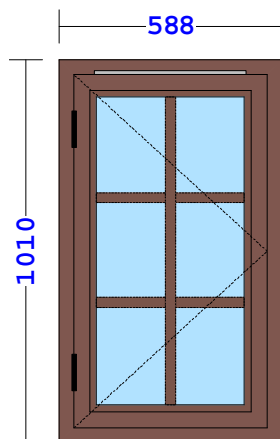

LSH (588x1010)

V3R

Ant
1

å kr
1754,48

delsum
1754,48

Lill-vinduet Sidehengslet
- med Rustik rammeprofil
- Ramme 63mm
Spikerhull 12mm
Spilvent 40 HV Skrå
Sidehengslet LILL Knopp (Sort)
Venstre utadslående
Forrider 65
2L Ultra 4-15Argon-U4
- med Swisspacer V (isolerende spacer)
Montert 26mm Sprosseskryss, utenpåliggende Alu.Rød
Utv./Innv.:Farge Rørosrød (NCS 5038-Y83R)
Rød alu. glasslist under

U-verdi 1,52 W/m²K , areal 0,59 m²

Sum 1754,48