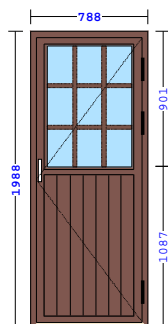

HBD (788x1988)

D8

Ant

á kr

delsum

1

3873,06

3873,06

H-balkongdøren 1-fløyet
Spikerhull 12mm
Hardvedterskel 57mm (Dybde 95)
Balkongdørhengsle Sort
Høyre utadslående
Vrider balkongdør 5161 Blank krom
2L Ultra 4-15Argon-U4
- med Swisspacer V (isolerende spacer)
Sandwich HDF/HDF, sporfrest utvendig
Montert 26mm Sprosseskryss, utenpåliggende Alu.Rød
Utv./Innv.: Farge Rørosrød (NCS 5038-Y83R)
Rød alu. glasslist under

U-verdi 1,05 W/m²K , areal 1,57 m²

Sum 3873,06