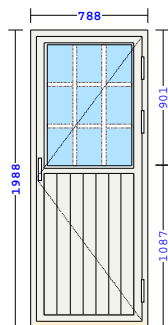

HBD (788x1988)

D4

H-balkongdøren 1-fløyet
Spikerhull 12mm
Hardvedterskel 57mm (Dybde 95)
Balkongdørhengsle Hvit
Høyre utadslående
Vrider balkongdør 5161 Blank krom
2L Ultra 4-15Argon-U4
- med Swisspacer V (isolerende spacer)
Sandwich HDF/HDF, sporfrest utvendig
Monterert 26mm Sprosseskryss, utenpåliggende Alu.Hvit
Utv./Innv.:Farge Hvit (NCS S0502-Y)

Ant	á kr	delsum
1	3771,86	3771,86

U-verdi 1,05 W/m²K , areal 1,57 m²

Sum 3771,86